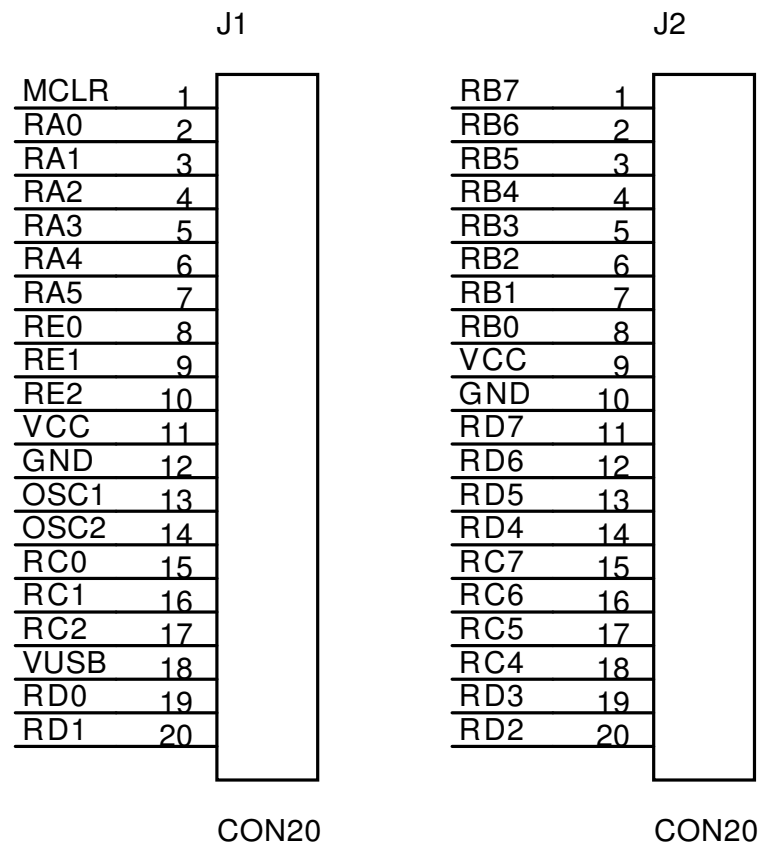

Zócalos de conexión a placa base GuadalBot

Conector EXPANSION en la placa base del Monibot

Conector SENSORES en la placa base del Monibot

Interconexión plataformas GuadalBot - Monibot